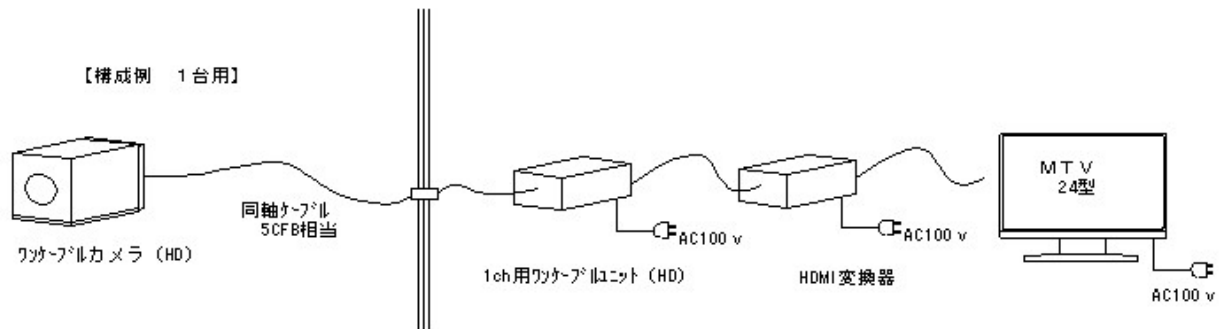

ワンケーブルカメラ フルHD画質 NVK-18SHD 固定式カメラ

(c30213)

有限会社中川電機製作所

【シールドカメラ仕様】

撮像素子 レンズ性能	CMOSセンサ 210万画素 固定焦点 (オートフォーカス) 焦点距離 10cm~∞ (出荷前指定) 水平画角 固定 (30-90度 出荷前指定) 被写体照度 0.2Lux 照明用赤外LED (オプション)
処理方式 接続コード シールドケース	デジタル処理 HDアナログ伝送 5C/FB相当品 金属製シールドケース
電源 寸法 重量	同軸ケーブルから供給 1.0watt 80×80×150 mm 約0.8Kg

【外形寸法図】

【構成例 1台用】

【構成例 4台用】