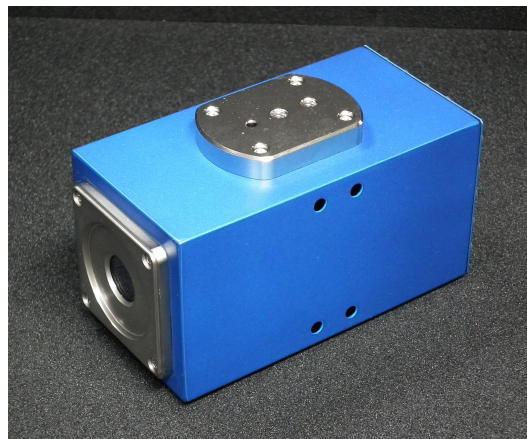

NEW: Nakagawa Electric Works

仕 様 書

電波暗室用カラー監視カメラ設備

フルHD固定カメラ NVK18SHDシリーズ

Copyright 2020/12

有限会社中川電機製作所

大阪府大阪市平野区流町1-3-25