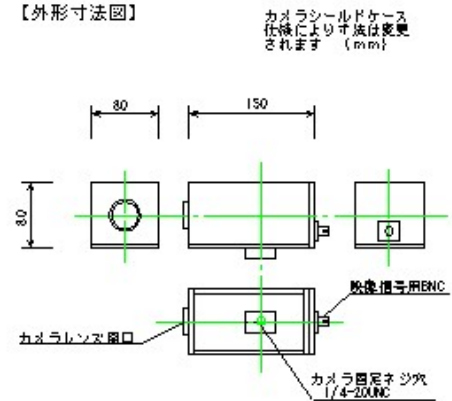

## 【シールドカメラ仕様】

撮像素子 レンズ性能	CMOSセンサ 210万画素 固定焦点 (オートフォーカス) 焦点距離 10cm~∞ (出荷前指定) 水平画角 固定 (30-90度 出荷前指定) 被写体照度 0.2Lux 照明用赤外LED (オプション)
処理方式 接続コード シールドケース	デジタル処理 HDアナログ伝送 5C/FB相当品 金属製シールドケース
電源 寸法 重量	同軸ケーブルから供給 1.0watt 80×80×150 mm 約0.8Kg

## 【外形寸法図】